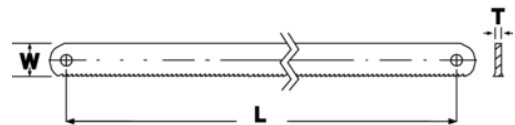

3905-300-24-100

Hoja de sierra de mano de acero rápido Sandcut®, 24 DPP, 300 mm: 100 unidades/caja

DETALLES DEL PRODUCTO

- Hoja en acero rápido, totalmente templada
- Adecuado para todo tipo de corte, incluso en materiales difíciles de cortar recomendados para usar con un tornillo de banco
- Con recubrimiento anti-óxido azul
- -100: 10 paquetes de 10 hojas en caja de plástico negra con cubierta transparente
- -2P: dos hojas en cartón, caja de 10 paquetes
- Mayor comodidad
- Excelente rendimiento, corte rápido y mayor longevidad

Follow the Fish!

ATRIBUTOS DE PRODUCTO

Producto	L	W	H		
3905-300-24-100	300 mm	13 mm		24	18.7 g

Follow the Fish!