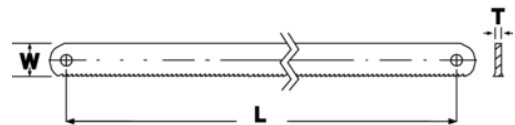

3905-300-24-2P

Hoja de sierra de mano de acero rápido Sandcut®, 24 DPP, 300 mm: 2 unidades/en cartón

DETALLES DEL PRODUCTO

- Hoja en acero rápido, totalmente templada
- Adecuado para todo tipo de corte, incluso en materiales difíciles de cortar recomendados para usar con un tornillo de banco
- Con recubrimiento anti-óxido azul
- -100: 10 paquetes de 10 hojas en caja de plástico negra con cubierta transparente
- -2P: dos hojas en cartón, caja de 10 paquetes
- Mayor comodidad
- Excelente rendimiento, corte rápido y mayor longevidad

Follow the Fish!

ATRIBUTOS DE PRODUCTO

Producto	L	W	H		
3905-300-24-2P	300 mm	13 mm		24	48 g

Follow the Fish!