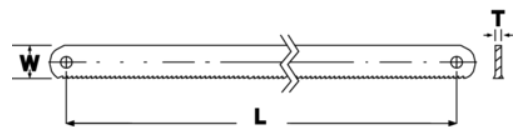

3905-300-18-100

**Hoja de sierra de mano de acero
rápido Sandcut®, 18 DPP,
300 mm: 100 unidades/caja**

DETALLES DEL PRODUCTO

- Hoja en acero rápido, totalmente templada
- Adecuado para todo tipo de corte, incluso en materiales difíciles de cortar recomendados para usar con un tornillo de banco
- Con recubrimiento anti-óxido azul
- -100: 10 paquetes de 10 hojas en caja de plástico negra con cubierta transparente
- -2P: dos hojas en cartón, caja de 10 paquetes
- Mayor comodidad
- Excelente rendimiento, corte rápido y mayor longevidad

Follow the Fish!

ATRIBUTOS DE PRODUCTO

Producto	L	W	H		
3905-300-18-100	300 mm	13 mm		18	18.6 g

Follow the Fish!