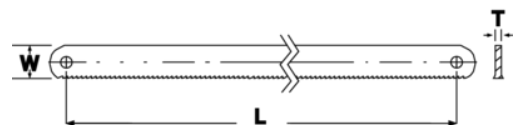

3905-300-14-100

Hoja de sierra de mano de acero rápido Sandcut®, 14 DPP, 300 mm: 100 unidades/caja

3905-300-14-100

DETALLES DEL PRODUCTO

- Hoja en acero rápido, totalmente templada
- Adecuado para todo tipo de corte, incluso en materiales difíciles de cortar recomendados para usar con un tornillo de banco
- Con recubrimiento anti-óxido azul
- -100: 10 paquetes de 10 hojas en caja de plástico negra con cubierta transparente
- -2P: dos hojas en cartón, caja de 10 paquetes
- Mayor comodidad
- Excelente rendimiento, corte rápido y mayor longevidad

Follow the Fish!

ATRIBUTOS DE PRODUCTO

Producto	L	W	H		
3905-300-14-100	300 mm	13 mm		14	18.3 g

Follow the Fish!