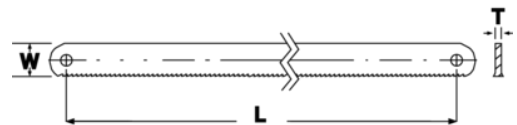

3905-250-24-100

Hoja de sierra de mano de acero rápido Sandcut®, 24 DPP, 250 mm: 100 unidades/caja

DETALLES DEL PRODUCTO

- Hoja en acero rápido, totalmente templada
- Adecuado para todo tipo de corte, incluso en materiales difíciles de cortar recomendados para usar con un tornillo de banco
- Con recubrimiento anti-óxido azul
- -100: 10 paquetes de 10 hojas en caja de plástico negra con cubierta transparente
- -2P: dos hojas en cartón, caja de 10 paquetes
- Mayor comodidad
- Excelente rendimiento, corte rápido y mayor longevidad

Follow the Fish!

ATRIBUTOS DE PRODUCTO

Producto	L	W	H		
3905-250-24-100	250 mm	13 mm		24	15 g

Follow the Fish!