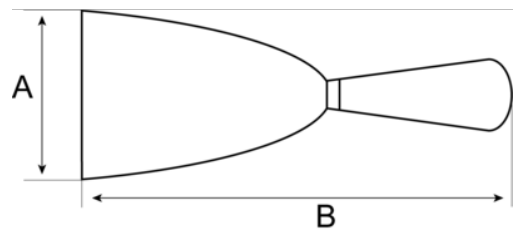

216100100

**Rasqueta de pintor con hoja de
acero inoxidable y mango bi-
componente de
100 mm x 220 mm**

DETALLES DEL PRODUCTO

- Hoja de acero inoxidable rectificado de alta resistencia
- 1,5 mm de grosor/0,5 mm en la punta
- Hoja pulida y acabado en espejo
- No deja marcas de oxidación
- Mango de polipropileno y elastómero, combinación de materiales para un perfecto acoplamiento de la mano y reducir la fatiga de la mano
- Disponible con agujero para colgar
- Hoja con rectificado de acero inoxidable de excelente flexibilidad
- Hoja pulida y barnizada para mayor durabilidad
- Mango bi-componente cómodo que proporciona un agarre excelente
- Se suministran con un agujero para colgar.

Follow the Fish!

ATRIBUTOS DE PRODUCTO

Producto	A	B	
216100100	100 mm	235 mm	80 g