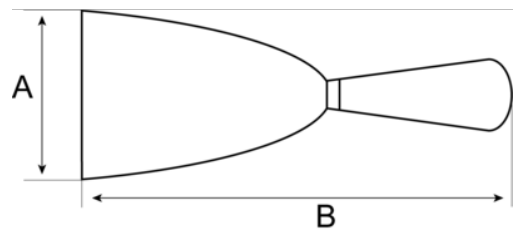

216100040

**Rasqueta de pintor con hoja de
acero inoxidable y mango bi-
componente de
40 mm x 220 mm**

DETALLES DEL PRODUCTO

- Hoja de acero inoxidable rectificado de alta resistencia
- 1,5 mm de grosor/0,5 mm en la punta
- Hoja pulida y acabado en espejo
- No deja marcas de oxidación
- Mango de polipropileno y elastómero, combinación de materiales para un perfecto acoplamiento de la mano y reducir la fatiga de la mano
- Disponible con agujero para colgar
- Hoja con rectificado de acero inoxidable de excelente flexibilidad
- Hoja pulida y barnizada para mayor durabilidad
- Mango bi-componente cómodo que proporciona un agarre excelente
- Se suministran con un agujero para colgar.

Follow the Fish!

ATRIBUTOS DE PRODUCTO

Producto	A	B	
216100040	40 mm	215 mm	62 g