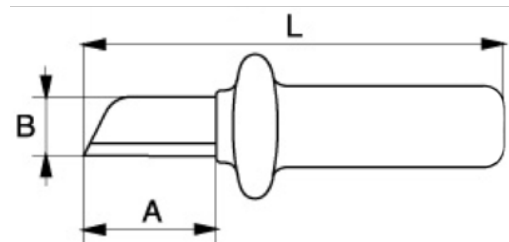

2820VP

Cuchillo recto aislado, 50 mm

DETALLES DEL PRODUCTO

- Recubrimiento aislante.
- 3 capas aisladas de diferentes colores.
- Para trabajar en equipos con corrientes de hasta 1000 V, de conformidad con IEC 60900.
- Hoja recta.
- Recubrimiento de 3 capas con distintos colores que indican seguridad, peligro o grave peligro. Además de una 4.^a capa de color negro para proteger aún más los bordes del mango.
- Estos colores proporcionan protección al mismo tiempo que crean un sistema de alerta óptico.
- Si la capa aislante exterior se daña, se podrá ver el color más claro situado debajo que avisará al usuario.
- Cada una de las herramientas se prueba con 10 000 V durante 10 segundos al final de su ciclo de fabricación.

Follow the Fish!

ATRIBUTOS DE PRODUCTO

| Producto | A | B | L |  |
|---------------|----------|----------|----------|---|
| 2820VP | 50 mm | 22 mm | 180 mm | 130 g |