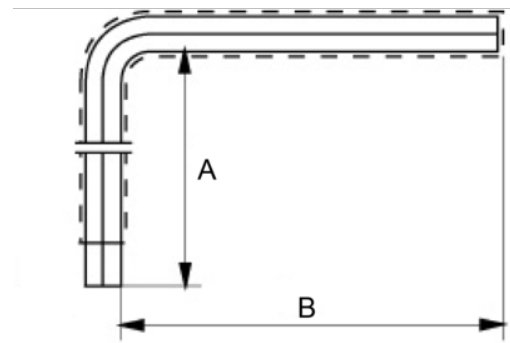

1999MV-8

Llave hexagonal aislada, 8 mm

DETALLES DEL PRODUCTO

- Recubrimiento aislante.
- 3 capas aisladas de diferentes colores.
- Para trabajar en equipos con corrientes de hasta 1000 V, de conformidad con IEC 60900.
- Cromado y con tratamiento anti-corrosión.
- Fabricado con acero aleado de alto rendimiento
- Recubrimiento de 3 capas con distintos colores que indican seguridad, peligro o grave peligro. Además de una 4.^a capa de color negro para proteger aún más los bordes del mango.
- Estos colores proporcionan protección al mismo tiempo que crean un sistema de alerta óptico.
- Si la capa aislante exterior se daña, se podrá ver el color más claro situado debajo que avisará al usuario.
- Cada una de las herramientas se prueba con 10 000 V durante 10 segundos al final de su ciclo de fabricación.

1000 V
IEC60900

Follow the Fish!

ATRIBUTOS DE PRODUCTO

Producto		a	b	
1999MV-8	8 mm	116 mm	100 mm	145 g