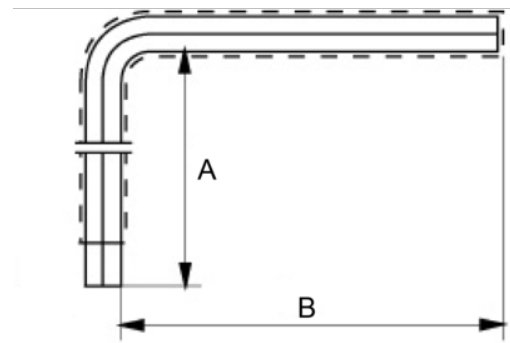

1999MV-7

Llave hexagonal aislada, 7 mm

DETALLES DEL PRODUCTO

- Recubrimiento aislante.
- 3 capas aisladas de diferentes colores.
- Para trabajar en equipos con corrientes de hasta 1000 V, de conformidad con IEC 60900.
- Cromado y con tratamiento anti-corrosión.
- Fabricado con acero aleado de alto rendimiento
- Recubrimiento de 3 capas con distintos colores que indican seguridad, peligro o grave peligro. Además de una 4.^a capa de color negro para proteger aún más los bordes del mango.
- Estos colores proporcionan protección al mismo tiempo que crean un sistema de alerta óptico.
- Si la capa aislante exterior se daña, se podrá ver el color más claro situado debajo que avisará al usuario.
- Cada una de las herramientas se prueba con 10 000 V durante 10 segundos al final de su ciclo de fabricación.

1000 V
IEC60900

Follow the Fish!

ATRIBUTOS DE PRODUCTO

Producto		a	b	
1999MV-7	7 mm	116.5 mm	91.5 mm	100 g