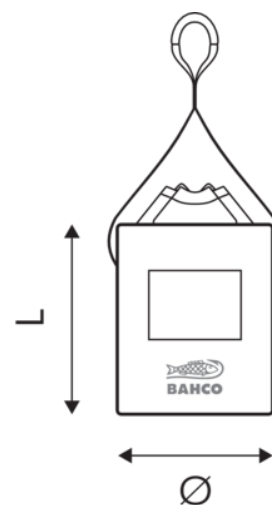

3875-HB30

Bolsa de elevación con una sola correa reforzada 350 mm x Ø270 mm para trabajos en altura

DETALLES DEL PRODUCTO

- Fabricada con poliéster resistente a la intemperie 1680D reforzado con plástico
- Lanyard de elevación reforzada en los laterales y en la parte inferior
- La bolsa está equipada con bolsillos adicionales alrededor de las paredes interiores
- Puntada de seguridad e iconos que indican la lanyard de elevación
- Cuello extensible y cordón industrial de sujeción para contener las herramientas de forma segura
- El asa está equipada con una envoltura acolchada para aumentar la comodidad de llevarla en la mano
- Ventana transparente en la parte delantera para guardar la documentación de forma segura
- HB60: equipada adicionalmente con asas laterales para el arrastre
- Etiquetas en color con peso máximo, directrices de seguridad y número de seguimiento individual
- Prueba como lanyard textil según la norma EN 1492-1+A1 2008

Follow the Fish!

ATRIBUTOS DE PRODUCTO

Producto				
3875-HB30	330 mm	270 mm	30 kg	1270 g