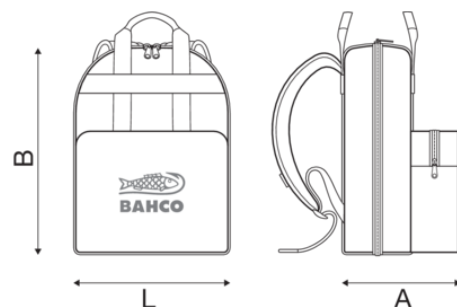

3875-BP2

**Mochila de poliéster resistente
grande 210 mm x 330 mm x 450
mm**

DETALLES DEL PRODUCTO

- Divisor plegable con múltiples bolsillos que proporciona más espacio de almacenamiento para una máxima organización
- Dimensiones del espacio interior 30 cm de ancho x 40 cm de alto / Volumen 24 L con compartimento acolchado para portátil de 15
- Fabricada en poliéster duradero resistente a la intemperie (dos capas de poliéster 600D para proteger de los arañazos) con costuras industriales
- Bolsillo frontal de gran capacidad para guardar todas tus cosas y lanyards de poliéster para reforzar la estructura
- Lanyard de hombro ajustable para distribuir el peso de forma óptima y la lanyard del esternón ayuda a distribuir el peso de la mochila
- Parte trasera acolchada de poliéster con foam y equipada con robustas cremalleras dobles
- El asa está equipada con una envoltura acolchada para aumentar la comodidad de llevarla en la mano
- El tirador ergonómico de plástico unido al extremo de la cinta de polipropileno ayuda a ajustar la longitud de los cinturones de tirantes
- Las etiquetas de colores con el peso máximo, las directrices de seguridad y el número de orden de fabricación pueden utilizarse como elemento de elevación
- Testado como lanyard textil según la norma EN 1492-1+A1 2008 y según las mejores prácticas DROPS

Follow the Fish!

ATRIBUTOS DE PRODUCTO

Producto					
3875-BP2	440 mm	340 mm	240 mm	30 kg	1670 g