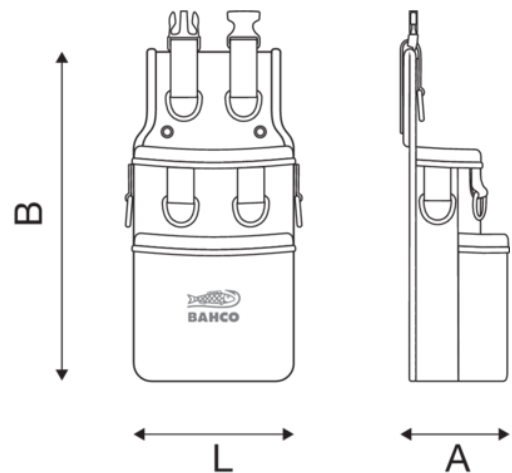

3875-MHP6

Bolsa con 2 bolsillos grandes y 6 anillas de seguridad para enganchar el lanyard en trabajos en altura

DETALLES DEL PRODUCTO

- Con 2 grandes bolsillos para guardar todas tus cosas
- Fabricado en poliéster duradero resistente a la intemperie con 6 anillas en D de acero macizo para enganchar el cordón portaherramientas
- Una lanyard extraíble permite llevar la bolsa al hombro o en un cinturón para tener las manos libres
- Hebillas industriales duraderas de liberación rápida que se mantienen fuertes incluso con gran capacidad de carga
- Almohadilla ajustable para el hombro de material de goma antideslizante que proporciona un transporte seguro
- Bucle trasero para cinturón de herramientas
- Adecuado para trabajos en altura

Follow the Fish!

ATRIBUTOS DE PRODUCTO

Producto				
3875-MHP6	370 mm	185 mm	100 mm	510 g