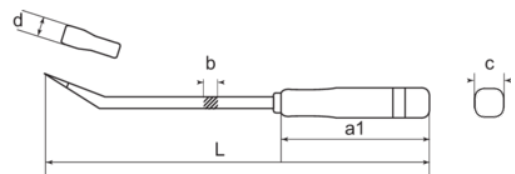

2484/S4

Juego de palancas de cabeza plana con mango de PVC, 640 mm

DETALLES DEL PRODUCTO

- Mango de PVC
- Longitud: 200, 300, 450 y 600 mm
- Juego de palancas para facilitar la palanca y el doblado
- Con mangos de PVC para comodidad del usuario y mayor potencia

ATRIBUTOS DE PRODUCTO

Producto		
2484/S4	42 x 145 x 693 mm	1520 g

Follow the Fish!

CONTENIDO DEL JUEGO

**Palanca de cabeza plana con
mango de PVC, 200 mm**
2484-20

**Palanca de cabeza plana con
mango de PVC, 300 mm**
2484-30

**Palanca de cabeza plana con
mango de PVC, 450 mm**
2484-45

**Palanca de cabeza plana con
mango de PVC, 600 mm**
2484-60

Follow the Fish!