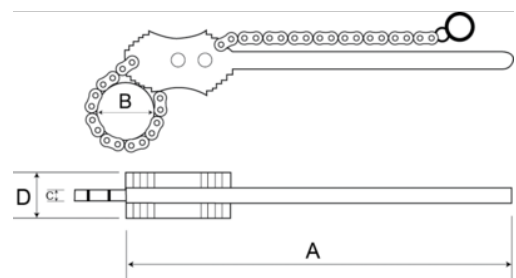

372-8

Llave de cadena de 8" para industria pesada en fontanería (1200 mm)

DETALLES DEL PRODUCTO

- Compatibilidad con la mayoría de los trabajos en tubos metálicos
- Función de bloqueo automático en ambas direcciones
- Cadena de acero especial templado de gran resistencia
- Mordazas y cuerpo fabricados en acero templado forjado
- Sistema dentado en ambos sentidos para su uso a modo de carraca
- Gran capacidad para tubos desde 38 mm (1-1/2") hasta 305 mm (12")
- Normas: Norma estadounidense GGG-W-651, tipo I, clase B; UNE 16555

Follow the Fish!

ATRIBUTOS DE PRODUCTO

Producto	A	B	B	C	D	
372-8	1200 mm	220 mm	8 in	20 mm	79 mm	12310 g