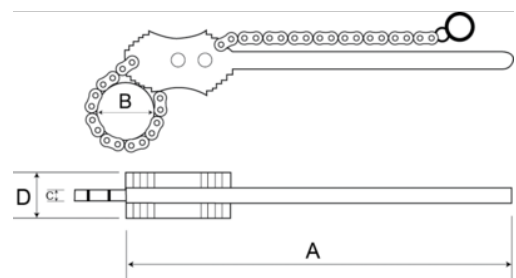

372-4

Llave de cadena de 4" para industria pesada en fontanería (925 mm)

DETALLES DEL PRODUCTO

- Compatibilidad con la mayoría de los trabajos en tubos metálicos
- Función de bloqueo automático en ambas direcciones
- Cadena de acero especial templado de gran resistencia
- Mordazas y cuerpo fabricados en acero templado forjado
- Sistema dentado en ambos sentidos para su uso a modo de carraca
- Gran capacidad para tubos desde 38 mm (1-1/2") hasta 305 mm (12")
- Normas: Norma estadounidense GGG-W-651, tipo I, clase B; UNE 16555

Follow the Fish!

ATRIBUTOS DE PRODUCTO

Producto	A	B	B	C	D	
372-4	925 mm	115 mm	4 in	13 mm	60 mm	8260 g

Follow the Fish!