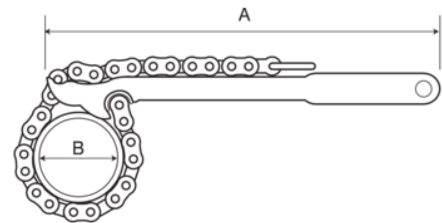

370-4

Llave de cadena para tubos, de 110 mm de diámetro (300 mm)

DETALLES DEL PRODUCTO

- Diseño concebido para funcionar en espacios estrechos
- Mordazas de diseño especial para que la llave pueda funcionar en dos direcciones
- Mordazas dentadas templadas por inducción de larga duración
- Aleación de acero de alto rendimiento y gran comodidad
- Capacidad máxima de 110 mm de diámetro

Follow the Fish!

ATRIBUTOS DE PRODUCTO

Producto	A	B	C	D	
370-4	300 mm	110 mm	19 mm	22 mm	780 g