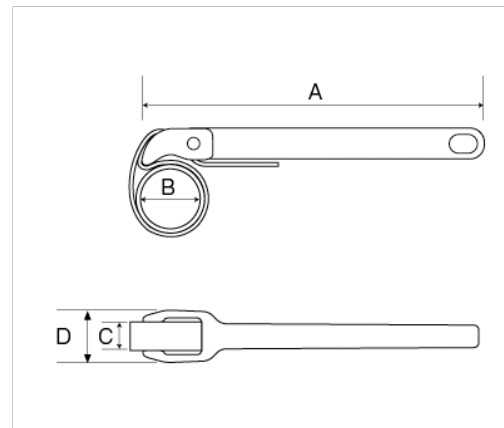

375-8

Llaves para tubo especiales de 220 mm con correa de nylon y mango de acero, 300 mm

DETALLES DEL PRODUCTO

- Optimizado para filtro de aceite y tubos de hasta 220 mm de diámetro
- Diseñado para operar en espacios estrechos usando una correa de nylon para evitar daños a la pieza de trabajo
- Mango cómodo de aleación de acero de alto rendimiento
- Venta en embalaje unitario

Follow the Fish!

ATRIBUTOS DE PRODUCTO

Producto	A	B	B	C	D	
375-8	300 mm	220 mm	8 in	26 mm	44 mm	310 g