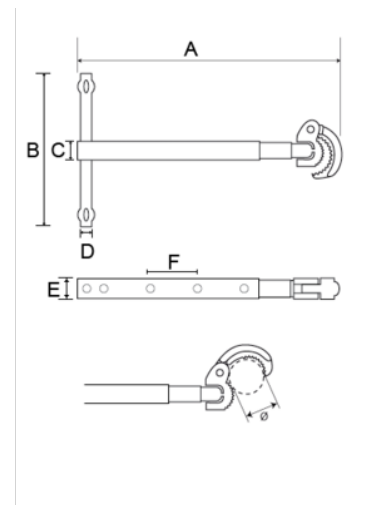

**363-32**

**Llave telescópica para lavabo,  
para tuercas de 10-32 mm y con  
4 posiciones (280 mm)**

### DETALLES DEL PRODUCTO

- Accesibilidad óptima en espacios estrechos
- Llave telescópica con cuatro posiciones para tuercas de 10 a 32 mm de ancho
- Mordazas con muelle y cabeza flexible
- Comercialización en embalaje en blíster individual

### ATRIBUTOS DE PRODUCTO

Producto	A	B	C	D	E	F	∅	g
<b>363-32</b>	280 mm	150 mm	19 mm	9.7 mm	19 mm	60 mm	12 mm	800 g

**Follow the Fish!**