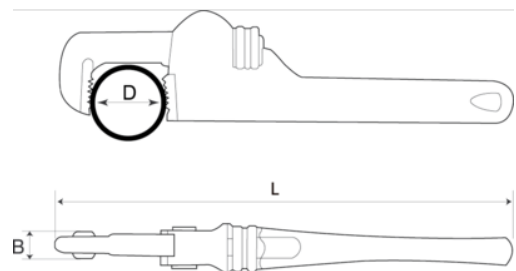

380-48

Llave para tubo multiusos de aluminio (150 mm)

DETALLES DEL PRODUCTO

- Llave para tubos multiusos para una sola mano
- Cuerpo de aleación de aluminio de alta resistencia con tratamiento anticorrosión
- Comodidad de uso
- Fabricación en aluminio ligero a la par que robusto
- Autosujeción para mayor facilidad de uso
- Mordazas forjadas especiales muy robustas
- Normas: norma estadounidense GGG-W-651, tipo I, clase B; UNE 16554

Follow the Fish!

ATRIBUTOS DE PRODUCTO

Producto	L	D	B	
380-48	1210 mm	150 mm	36 mm	8400 g

Follow the Fish!