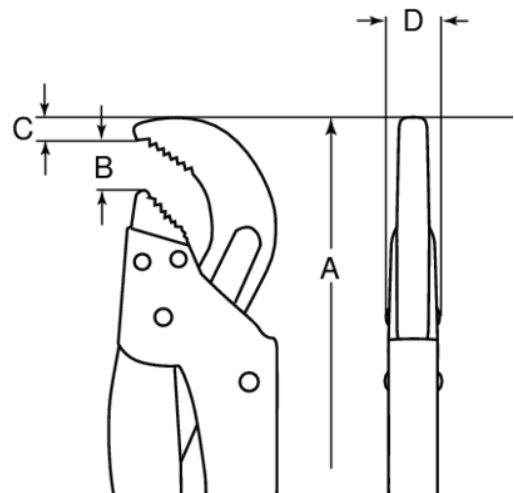

444 B

**Llave para tubo de esquina de
2-1/2", 545 mm**

DETALLES DEL PRODUCTO

- Con mordazas más estrechas optimizadas
- El ángulo de 45° proporciona una mejor accesibilidad en esquinas con una capacidad de agarre de hasta 36,5 mm
- Acero de alta aleación con tratamiento antioxidación con dentado templado por inducción, fosfatado
- Apertura de mordaza de hasta 78 mm (3-1/10")
- Mejor agarre gracias al dentado templado por inducción progresivo patentado
- Cómodo mango de plástico
- Normas: DIN 5234

Follow the Fish!

ATRIBUTOS DE PRODUCTO

Producto	A	B	C	D		
444 B	545 mm	78 mm	24 mm	12 mm	2 1/2 in	2040 g

Follow the Fish!