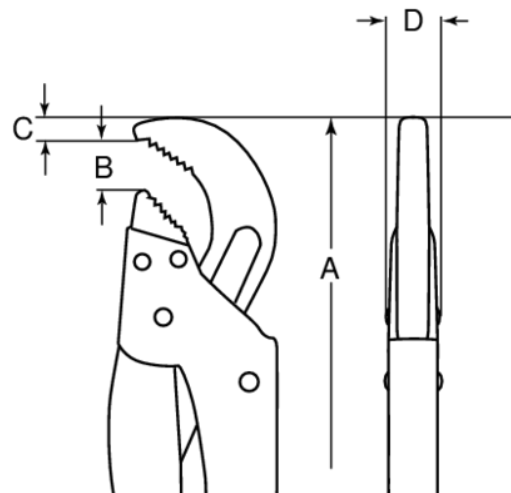

443 B

Llave para tubo de esquina de 2", 430 mm

DETALLES DEL PRODUCTO

- Con mordazas más estrechas optimizadas
- El ángulo de 45° proporciona una mejor accesibilidad en esquinas con una capacidad de agarre de hasta 36,5 mm
- Acero de alta aleación con tratamiento antioxidación con dentado templado por inducción, fosfatado
- Apertura de mordaza de hasta 78 mm (3-1/10")
- Mejor agarre gracias al dentado templado por inducción progresivo patentado
- Cómodo mango de plástico
- Normas: DIN 5234

Follow the Fish!

ATRIBUTOS DE PRODUCTO

Producto	A	B	C	D		
443 B	430 mm	65 mm	22 mm	10.5 mm	2 in	1230 g

Follow the Fish!