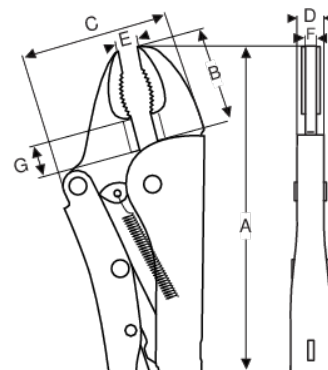

## **Mordaza grip con mordazas curvadas, 235 mm**

### DETALLES DEL PRODUCTO

- Capacidad de agarre de 30 mm a 75 mm
- Capacidad de corte: 1,2 mm a 4 mm de Fe+
- Acabado cromado para una buena protección contra el óxido
- Mordazas curvadas, uso general
- Buen agarre en partes redondas
- Mordazas estrechas para lograr una buena accesibilidad
- Incluye cortador, adecuado para cortar cables de soldadura
- Tuerca de fijación de potencia de bloqueo ajustable fácil de desbloquear
- Para utilizarse en coches, en el garaje o en el taller o fábrica para aplicaciones de producción o mantenimiento, así como para trabajos de fontanería y calefacción
- Los filos cortarán cables de soldadura, etc.

## ATRIBUTOS DE PRODUCTO

Producto	<b>A</b>	<b>B</b>	<b>C</b>	<b>D</b>	<b>E</b>	<b>F</b>	<b>G</b>			
<b>2951-250</b>	235 mm	35 mm	54 mm	11 mm	6 mm	11.0 mm	11 mm	3 mm	63 mm	660 g

**Follow the Fish!**