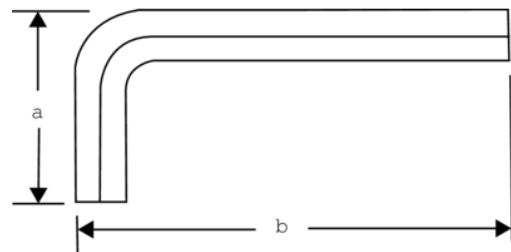

1995LM-8

**Llave hexagonal tipo allen,
métrica y larga con acabado
fosfatado, 8 mm x 208 mm**

DETALLES DEL PRODUCTO

- Llaves hexagonales tipo allen largas y métricas.
- Su mayor longitud proporciona una mayor transmisión del par de apriete y más accesibilidad
- El tratamiento con acabado oxidado proporciona una excelente protección para la superficie y una mayor precisión en la punta.
- Acero de alta calidad, totalmente templado.
- La medida está grabada en la varilla para facilitar la identificación
- ISO 2936.
- Embalaje industrial.
- Acero totalmente templado, resistente y de alta calidad.
- Mayor precisión en la punta.
- El tamaño está marcado en la varilla para facilitar la identificación.
- Mayor par de apriete gracias a la larga garra que proporciona una mayor transmisión del par de apriete y más accesibilidad.
- Se introducen fácilmente en la cabeza del tornillo desde varios ángulos.

Follow the Fish!

ATRIBUTOS DE PRODUCTO

Producto		a	b	
1995LM-8	8.0 mm	44 mm	208 mm	100 g