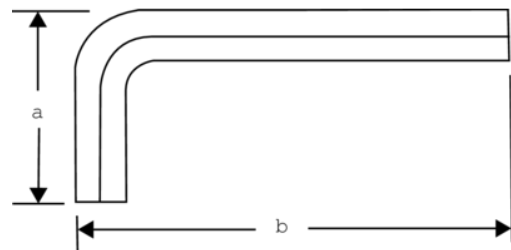

1995LM-7

**Llave hexagonal tipo allen,
métrica y larga con acabado
fosfatado, 7 mm x 197 mm**

DETALLES DEL PRODUCTO

- Llaves hexagonales tipo allen largas y métricas.
- Su mayor longitud proporciona una mayor transmisión del par de apriete y más accesibilidad
- El tratamiento con acabado oxidado proporciona una excelente protección para la superficie y una mayor precisión en la punta.
- Acero de alta calidad, totalmente templado.
- La medida está grabada en la varilla para facilitar la identificación
- ISO 2936.
- Embalaje industrial.
- Acero totalmente templado, resistente y de alta calidad.
- Mayor precisión en la punta.
- El tamaño está marcado en la varilla para facilitar la identificación.
- Mayor par de apriete gracias a la larga garra que proporciona una mayor transmisión del par de apriete y más accesibilidad.
- Se introducen fácilmente en la cabeza del tornillo desde varios ángulos.

Follow the Fish!

ATRIBUTOS DE PRODUCTO

Producto		a	b	
1995LM-7	7.0 mm	41 mm	197 mm	64 g