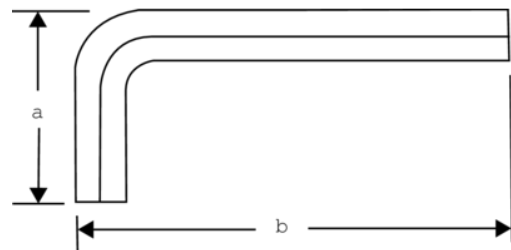

1995LM-6

**Llave hexagonal tipo allen,
métrica y larga con acabado
fosfatado, 6 mm x 186 mm**

DETALLES DEL PRODUCTO

- Llaves hexagonales tipo allen largas y métricas.
- Su mayor longitud proporciona una mayor transmisión del par de apriete y más accesibilidad
- El tratamiento con acabado oxidado proporciona una excelente protección para la superficie y una mayor precisión en la punta.
- Acero de alta calidad, totalmente templado.
- La medida está grabada en la varilla para facilitar la identificación
- ISO 2936.
- Embalaje industrial.
- Acero totalmente templado, resistente y de alta calidad.
- Mayor precisión en la punta.
- El tamaño está marcado en la varilla para facilitar la identificación.
- Mayor par de apriete gracias a la larga garra que proporciona una mayor transmisión del par de apriete y más accesibilidad.
- Se introducen fácilmente en la cabeza del tornillo desde varios ángulos.

Follow the Fish!

ATRIBUTOS DE PRODUCTO

Producto		a	b	
1995LM-6	6.0 mm	38 mm	186 mm	51 g