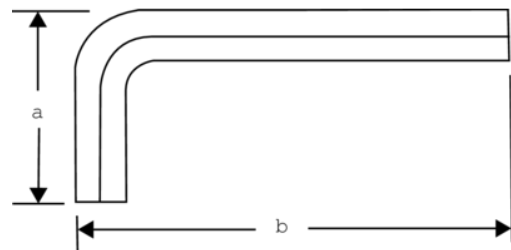

1995LM-4

**Llave hexagonal tipo allen,
métrica y larga con acabado
fosfatado, 4 mm x 144 mm**

DETALLES DEL PRODUCTO

- Llaves hexagonales tipo allen largas y métricas.
- Su mayor longitud proporciona una mayor transmisión del par de apriete y más accesibilidad
- El tratamiento con acabado oxidado proporciona una excelente protección para la superficie y una mayor precisión en la punta.
- Acero de alta calidad, totalmente templado.
- La medida está grabada en la varilla para facilitar la identificación
- ISO 2936.
- Embalaje industrial.
- Acero totalmente templado, resistente y de alta calidad.
- Mayor precisión en la punta.
- El tamaño está marcado en la varilla para facilitar la identificación.
- Mayor par de apriete gracias a la larga garra que proporciona una mayor transmisión del par de apriete y más accesibilidad.
- Se introducen fácilmente en la cabeza del tornillo desde varios ángulos.

Follow the Fish!

ATRIBUTOS DE PRODUCTO

Producto		a	b	
1995LM-4	4.0 mm	29 mm	144 mm	17 g