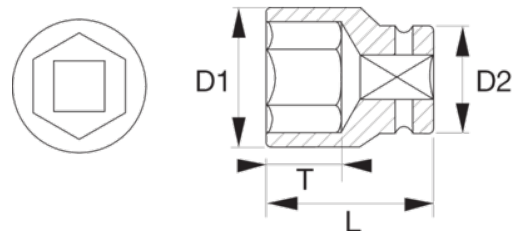

K9801M-145

Vaso de impacto con cuadradillo de 1-1/2" con perfil hexagonal de 145 mm y acabado fosfatado

DETALLES DEL PRODUCTO

- Para usar con máquinas.
- Para lograr la máxima seguridad, utilice muelles de fijación.
- Fosfatados.
- Acero aleado de alto rendimiento.
- Perfil Dynamic-Drive™ para proteger tuercas, tornillos y herramientas contra el desgaste y los daños innecesarios.
- Normas de los cuadrados: DIN 3121-H40 e ISO 1174.
- Normas: DIN 3129 e ISO 2725.

Follow the Fish!

ATRIBUTOS DE PRODUCTO

Producto		L	D1	D2	T		
K9801M-145	145 mm	184.2 mm	193.7 mm	82.6 mm	84 mm	K560F-8	18800 g

Follow the Fish!