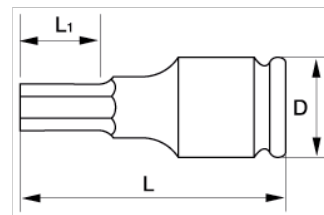

7993M0220

Vaso con punta con cuadradillo de 1" para tornillos de cabeza hexagonal de 22 mm fosfatados, 78 mm

DETALLES DEL PRODUCTO

- Fosfatado
- Acero aleado de alto rendimiento
- Para usar con máquinas
- Para lograr la máxima seguridad, utilice muelles de fijación
- Llave de vaso de punta hexagonal de 1"

ATRIBUTOS DE PRODUCTO

Producto		D	L	L1		
7993M0220	22 mm	54 mm	100 mm	26 mm	K560F-7	660 g

Follow the Fish!