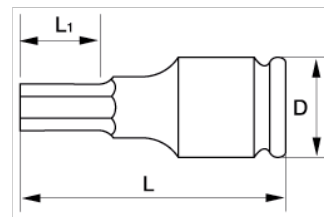

**7993M0170**

**Vaso con punta con cuadradillo de 1" para tornillos de cabeza hexagonal de 17 mm fosfatados, 74 mm**

#### DETALLES DEL PRODUCTO

- Fosfatado
- Acero aleado de alto rendimiento
- Para usar con máquinas
- Para lograr la máxima seguridad, utilice muelles de fijación
- Llave de vaso de punta hexagonal de 1"

#### ATRIBUTOS DE PRODUCTO

Producto		<b>D</b>	<b>L</b>	<b>L1</b>		
<b>7993M0170</b>	17 mm	54 mm	100 mm	20 mm	K560F-7	680 g

**Follow the Fish!**