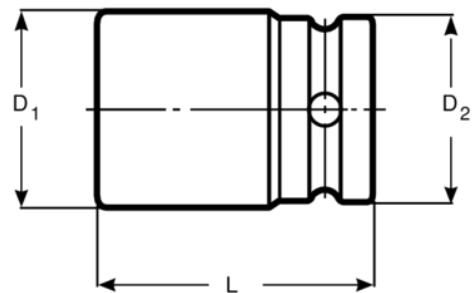

### K9509H5

**Portapuntas fosfatados, con cuadradillo de 1" y cuadradillo macho de 22 mm, 70 mm**

#### DETALLES DEL PRODUCTO

- Acero aleado de alto rendimiento.
- Tamaño del cuadrado hembra: 1".
- Tamaño del hexágono hembra: 22 mm.
- Fosfatados.
- Para puntas de destornillador con cuadradillo hexagonal macho de 22 mm.
- Con tornillo de bloqueo.
- Normas de los cuadrados: DIN 3121-H 25 e ISO 1174.

## ATRIBUTOS DE PRODUCTO

Producto			<b>L</b>	<b>D1</b>	<b>D2</b>		
<b>K9509H5</b>	22 mm	1"	70 mm	44 mm	54 mm	K560F-7	750 g

**Follow the Fish!**