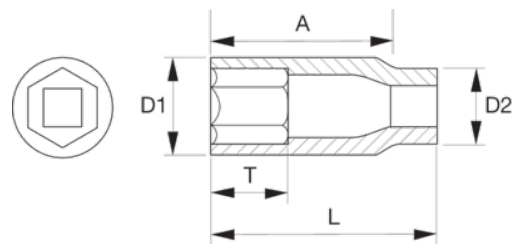

K9506M-27

Vaso de impacto de serie larga con cuadradillo de 1" con perfil hexagonal de 27 mm y acabado fosfatado

DETALLES DEL PRODUCTO

- Para usar con máquinas.
- Para lograr la máxima seguridad, utilice muelles de fijación.
- Fosfatados.
- Acero aleado de alto rendimiento.
- Perfil Dynamic-Drive™ para proteger tuercas, tornillos y herramientas contra el desgaste y los daños innecesarios.
- T= profundidad del hexágono hembra.
- Normas de los cuadrados: DIN 3121-H 25 e ISO 1174.
- Normas: DIN 3129 e ISO 2725.

Follow the Fish!

ATRIBUTOS DE PRODUCTO

Producto		L	A	D1	D2	T		
K9506M-27	27 mm	100 mm	76 mm	46 mm	54 mm	28 mm	K560F-7	1000 g

Follow the Fish!