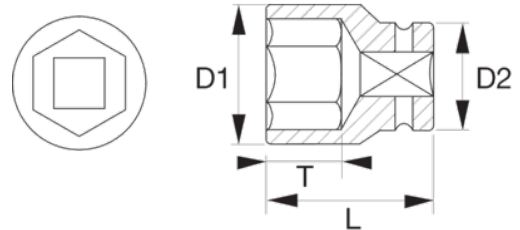

K9501M-36

Vaso de impacto con cuadradillo de 1" con perfil hexagonal de 36 mm y acabado fosfatado

DETALLES DEL PRODUCTO

- Para usar con máquinas.
- Para lograr la máxima seguridad, utilice muelles de fijación.
- Fosfatados.
- Acero aleado de alto rendimiento.
- Perfil Dynamic-Drive™ para proteger tuercas, tornillos y herramientas contra el desgaste y los daños innecesarios.
- Normas de los cuadrados: DIN 3121-H 25 e ISO 1174.
- Normas: DIN 3129 e ISO 2725.

Follow the Fish!

ATRIBUTOS DE PRODUCTO

Producto		L	D1	D2	T		
K9501M-36	36 mm	66 mm	57 mm	54 mm	22 mm	K560F-7	765 g

Follow the Fish!