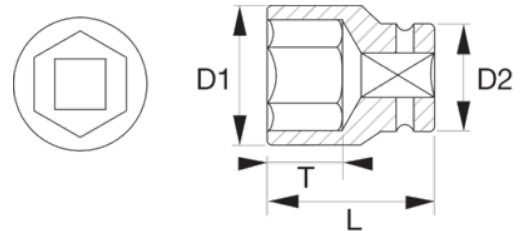

K9501M-32

Vaso de impacto con cuadradillo de 1" con perfil hexagonal de 32 mm y acabado fosfatado

DETALLES DEL PRODUCTO

- Para usar con máquinas.
- Para lograr la máxima seguridad, utilice muelles de fijación.
- Fosfatados.
- Acero aleado de alto rendimiento.
- Perfil Dynamic-Drive™ para proteger tuercas, tornillos y herramientas contra el desgaste y los daños innecesarios.
- Normas de los cuadrados: DIN 3121-H 25 e ISO 1174.
- Normas: DIN 3129 e ISO 2725.

Follow the Fish!

ATRIBUTOS DE PRODUCTO

Producto		L	D1	D2	T		
K9501M-32	32 mm	64 mm	52 mm	54 mm	22 mm	K560F-7	690 g

Follow the Fish!