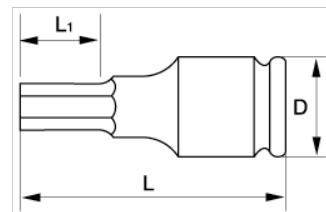

**7993T0240**

**Vaso de impacto con cuadradillo de 3/4" para tornillos de cabeza hexagonal de 24 mm de acabado fosfatado**

#### DETALLES DEL PRODUCTO

- Tamaño de las puntas: 12 mm a 24 mm
- Llave de vaso hexagonal
- Para usar con máquinas
- Acero aleado de alto rendimiento
- Fosfatado
- Normas: ISO 2725-2 / ISO 1174-2, DIN 3129 / DIN 3121, ISO 1711-2 e ISO 2351-3 / ISO 2936

## ATRIBUTOS DE PRODUCTO

Producto		<b>D</b>	<b>L</b>	<b>L1</b>		
<b>7993T0240</b>	24 mm	44 mm	90 mm	26 mm	K560F-6	450 g

**Follow the Fish!**