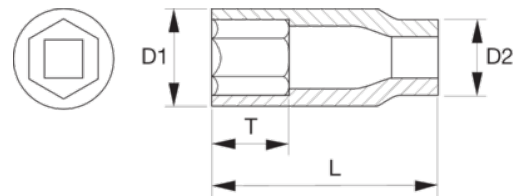

K8906M-27

Vaso de impacto de serie larga con cuadradillo de 3/4" con perfil hexagonal de 27 mm y acabado fosfatado

DETALLES DEL PRODUCTO

- Para usar con máquinas.
- Para lograr la máxima seguridad, utilice muelles de fijación.
- Fosfatados.
- Acero aleado de alto rendimiento.
- Perfil Dynamic-Drive™ para proteger tuercas, tornillos y herramientas contra el desgaste y los daños innecesarios.
- T= profundidad del hexágono hembra.
- Normas de los cuadrados: DIN 3121-H 20 e ISO 1174.
- Normas: DIN 3129 e ISO 2725.

Follow the Fish!

ATRIBUTOS DE PRODUCTO

Producto		L	D1	D2	T		
K8906M-27	27 mm	100 mm	43 mm	44 mm	18 mm	K560F-6	750 g

Follow the Fish!