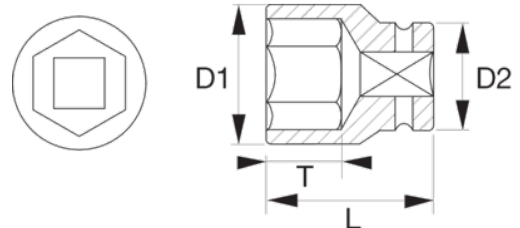

K8901Z-7/8

Vaso de impacto con cuadradillo de 3/4" con perfil hexagonal de 7/8" y acabado fosfatado

DETALLES DEL PRODUCTO

- Para usar con máquinas.
- Para lograr la máxima seguridad, utilice muelles de fijación.
- Fosfatados.
- Acero aleado de alto rendimiento.
- Perfil Dynamic-Drive™ para proteger tuercas, tornillos y herramientas contra el desgaste y los daños innecesarios.
- Normas de los cuadrados: DIN 3121-H 20 e ISO 1174.
- Normas: DIN 3129 e ISO 2725.

Follow the Fish!

ATRIBUTOS DE PRODUCTO

Producto		L	D1	D2	T		
K8901Z-7/8	7/8 in	52 mm	37 mm	43 mm	16.5 mm	K560F-6	330 g

Follow the Fish!