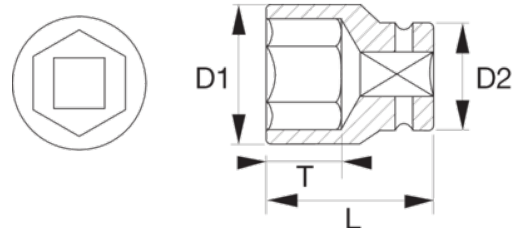

K8901Z-13/16

Vaso de impacto con cuadradillo de 3/4" con perfil hexagonal de 13/16" y acabado fosfatado

DETALLES DEL PRODUCTO

- Para usar con máquinas.
- Para lograr la máxima seguridad, utilice muelles de fijación.
- Fosfatados.
- Acero aleado de alto rendimiento.
- Perfil Dynamic-Drive™ para proteger tuercas, tornillos y herramientas contra el desgaste y los daños innecesarios.
- Normas de los cuadrados: DIN 3121-H 20 e ISO 1174.
- Normas: DIN 3129 e ISO 2725.

Follow the Fish!

ATRIBUTOS DE PRODUCTO

Producto		L	D1	D2	T		
K8901Z-13/16	13/16 in	51.5 mm	34 mm	42 mm	16 mm	K560F-6	315 g

Follow the Fish!