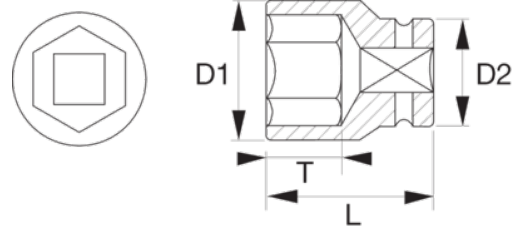

K8901M-30

Vaso de impacto con cuadradillo de 3/4" con perfil hexagonal de 30 mm y acabado fosfatado

DETALLES DEL PRODUCTO

- Para usar con máquinas.
- Para lograr la máxima seguridad, utilice muelles de fijación.
- Fosfatados.
- Acero aleado de alto rendimiento.
- Perfil Dynamic-Drive™ para proteger tuercas, tornillos y herramientas contra el desgaste y los daños innecesarios.
- Normas de los cuadrados: DIN 3121-H 20 e ISO 1174.
- Normas: DIN 3129 e ISO 2725.

Follow the Fish!

ATRIBUTOS DE PRODUCTO

Producto		L	D1	D2	T		
K8901M-30	30 mm	53 mm	46 mm	44 mm	20 mm	K560F-6	400 g

Follow the Fish!