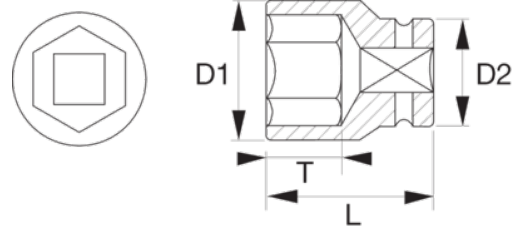

K8901M-21

Vaso de impacto con cuadradillo de 3/4" con perfil hexagonal de 21 mm y acabado fosfatado

DETALLES DEL PRODUCTO

- Para usar con máquinas.
- Para lograr la máxima seguridad, utilice muelles de fijación.
- Fosfatados.
- Acero aleado de alto rendimiento.
- Perfil Dynamic-Drive™ para proteger tuercas, tornillos y herramientas contra el desgaste y los daños innecesarios.
- Normas de los cuadrados: DIN 3121-H 20 e ISO 1174.
- Normas: DIN 3129 e ISO 2725.

Follow the Fish!

ATRIBUTOS DE PRODUCTO

Producto		L	D1	D2	T		
K8901M-21	21 mm	51 mm	35 mm	44 mm	14 mm	K560F-6	350 g