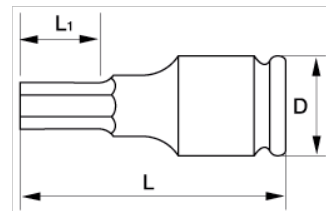

**7994S0550**

**Vaso de impacto con cuadrado de 1/2" para tornillo de cabeza TORX® T55 fosfatado**

#### DETALLES DEL PRODUCTO

- Medidas de las puntas: de T30 a T60.
- Llave de vaso TORX®
- Para usar con máquinas.
- Aleación de acero de alto rendimiento
- Fosfatados.

#### ATRIBUTOS DE PRODUCTO

Producto		<b>D</b>	<b>L</b>	<b>L1</b>		
<b>7994S0550</b>	T-55	25 mm	78 mm	30 mm	K560F-4	92 g

**Follow the Fish!**