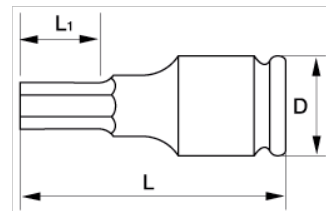

**7994S0500**

**Vaso de impacto con cuadrado de 1/2" para tornillo de cabeza TORX® T50 fosfatado**

### DETALLES DEL PRODUCTO

- Medidas de las puntas: de T30 a T60.
- Llave de vaso TORX®
- Para usar con máquinas.
- Aleación de acero de alto rendimiento
- Fosfatados.

### ATRIBUTOS DE PRODUCTO

Producto		<b>D</b>	<b>L</b>	<b>L1</b>		
<b>7994S0500</b>	T-50	25 mm	78 mm	30 mm	K560F-4	84 g

**Follow the Fish!**