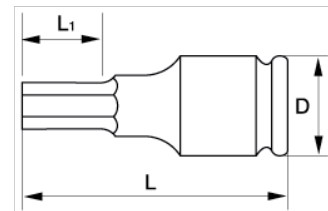

7994S0450

Vaso de impacto con cuadrado de 1/2" para tornillo de cabeza TORX® T45 fosfatado

DETALLES DEL PRODUCTO

- Medidas de las puntas: de T30 a T60.
- Llave de vaso TORX®
- Para usar con máquinas.
- Aleación de acero de alto rendimiento
- Fosfatados.

ATRIBUTOS DE PRODUCTO

Producto		D	L	L1		
7994S0450	T-45	25 mm	78 mm	30 mm	K560F-4	82 g

Follow the Fish!