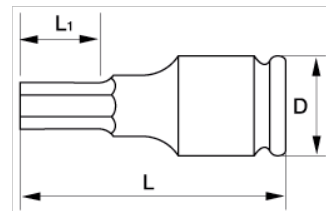

7994S0400

Vaso de impacto con cuadrado de 1/2" para tornillo de cabeza TORX® T40 fosfatado

DETALLES DEL PRODUCTO

- Medidas de las puntas: de T30 a T60.
- Llave de vaso TORX®
- Para usar con máquinas.
- Aleación de acero de alto rendimiento
- Fosfatados.

ATRIBUTOS DE PRODUCTO

Producto		D	L	L1		
7994S0400	T-40	25 mm	78 mm	30 mm	K560F-4	80 g

Follow the Fish!