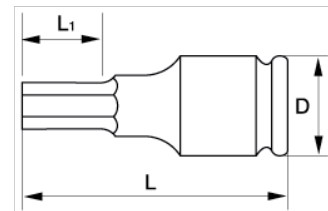

**7994S0300**

**Vaso de impacto con cuadrado de 1/2" para tornillo de cabeza TORX® T30 fosfatado**

#### DETALLES DEL PRODUCTO

- Medidas de las puntas: de T30 a T60.
- Llave de vaso TORX®
- Para usar con máquinas.
- Aleación de acero de alto rendimiento
- Fosfatados.

#### ATRIBUTOS DE PRODUCTO

Producto		<b>D</b>	<b>L</b>	<b>L1</b>		
<b>7994S0300</b>	T-30	25 mm	78 mm	30 mm	K560F-4	90 g

**Follow the Fish!**