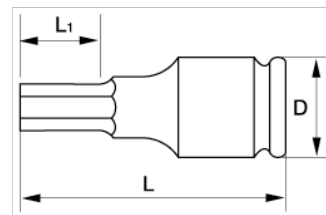

**7993S0080**

**Vaso de impacto con cuadradillo de 1/2" para tornillos de cabeza hexagonal de 8 mm de acabado fosfatado**

#### DETALLES DEL PRODUCTO

- Tamaño de las puntas: 5 mm a 19 mm
- Llave de vaso hexagonal
- Para usar con máquinas
- Acero aleado de alto rendimiento
- Fosfatado

#### ATRIBUTOS DE PRODUCTO

Producto		<b>D</b>	<b>L</b>	<b>L1</b>		
<b>7993S0080</b>	8 mm	25 mm	44 mm	12 mm	K560F-4	65 g

**Follow the Fish!**