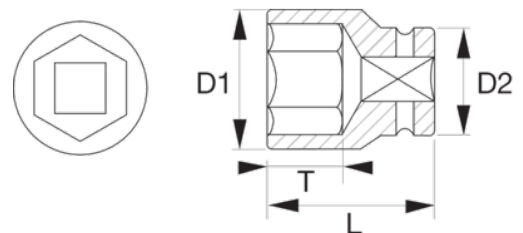

K7801M-23

Vaso de impacto con cuadradillo de 1/2" con perfil hexagonal de 23 mm y acabado fosfatado

DETALLES DEL PRODUCTO

- Para usar con máquinas.
- Para lograr la máxima seguridad, utilice muelles de fijación.
- Fosfatados.
- Acero aleado de alto rendimiento.
- Perfil Dynamic-Drive™ para proteger tuercas, tornillos y herramientas contra el desgaste y los daños innecesarios.
- Normas de los cuadrados: DIN 3121-G 12.5 e ISO 1174.
- Normas: DIN 3129 e ISO 2725.

Follow the Fish!

ATRIBUTOS DE PRODUCTO

Producto		L	D1	D2	T		
K7801M-23	23 mm	38 mm	34 mm	30 mm	14 mm	K560F-5	150 g

Follow the Fish!