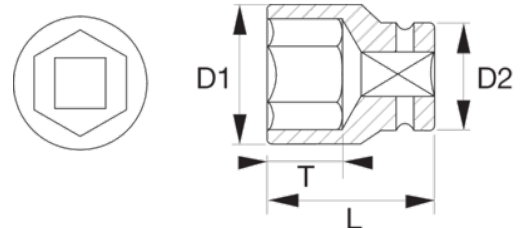

K7801M-13

Vaso de impacto con cuadradillo de 1/2" con perfil hexagonal de 13 mm y acabado fosfatado

DETALLES DEL PRODUCTO

- Para usar con máquinas.
- Para lograr la máxima seguridad, utilice muelles de fijación.
- Fosfatados.
- Acero aleado de alto rendimiento.
- Perfil Dynamic-Drive™ para proteger tuercas, tornillos y herramientas contra el desgaste y los daños innecesarios.
- Normas de los cuadrados: DIN 3121-G 12.5 e ISO 1174.
- Normas: DIN 3129 e ISO 2725.

Follow the Fish!

ATRIBUTOS DE PRODUCTO

Producto		L	D1	D2	T		
K7801M-13	13 mm	38 mm	21 mm	25 mm	8 mm	K560F-4	95 g