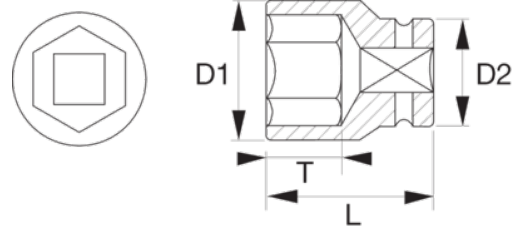

K7401M-13

Vaso de impacto con cuadradillo de 3/8" con perfil hexagonal de 13 mm y acabado fosfatado

DETALLES DEL PRODUCTO

- Para usar con máquinas.
- Para lograr la máxima seguridad, utilice muelles de fijación.
- Fosfatados.
- Acero aleado de alto rendimiento.
- Perfil Dynamic-Drive™ para proteger tuercas, tornillos y herramientas contra el desgaste y los daños innecesarios.
- Normas de los cuadrados: DIN 3121-F e ISO 1174.
- Normas: DIN 3129 e ISO 2725.

Follow the Fish!

ATRIBUTOS DE PRODUCTO

Producto		L	D1	D2	T		
K7401M-13	13 mm	27 mm	19.7 mm	22 mm	9 mm	K560F-3	52 g

Follow the Fish!