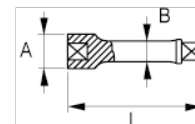

**9563AB**

**Alargaderas con cuadradillo conductor de 1" y acabado mate, 400 mm**

#### ATRIBUTOS DE PRODUCTO

Producto		<b>A</b>	<b>B</b>	
<b>9563AB</b>	440 mm	48 mm	25 mm	1930 g

**Follow the Fish!**